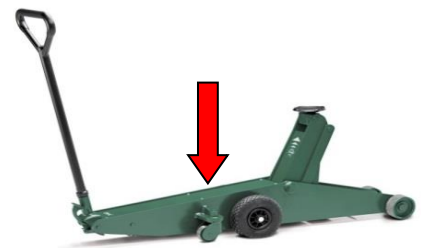

How to order the right wheels for your Compac jack.

Wie Sie die korrekte Ausführung von rollen bestellen.

Sådan bestiller du de rigtige hjul til din Compac donkraft.

G = Gummi, Gummi, rubber
N / BL = Nylon
"150" = Støbejern, Eisen, cast iron

GB: Swivel wheels
 D: Schwenkbares Rad
 DK: Drejelige hjul

<u>A</u>	<u>B</u>	<u>C</u>	<u>D</u>	<u>Nr.</u>
55	25	36	19	150
58	30	25	12	3018
59	30	25	12	3018BL
60	22	36	19	150G
61	21	?	?	2655N
61	20	36	19	150BL
72	31	39	19	3318
71	30	39	19	3318G
72	31	39	19	3318BL
72	31	40	19	177
72	31	40	19	177N
88	37	53	25	267