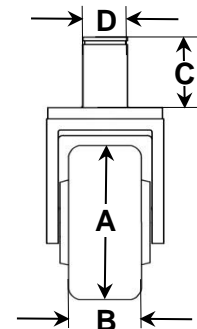

How to order the right wheels for your Compac jack.

Wie Sie die korrekte Ausführung von rollen bestellen.

Sådan bestiller du de rigtige hjul til din Compac donkraft.

G = Gummi, Gummi, rubber
N / BL = Nylon
"150" = Støbejern, Eisen, cast iron

GB: Swivel wheels
 D: Schwenkbares Rad
 DK: Drejelige hjul

<u>A</u>	<u>B</u>	<u>C</u>	<u>D</u>	<u>Nr.</u>
55	25	36	19	150
58	30	25	12	3018
59	30	25	12	3018BL
60	22	36	19	150G
61	21	?	?	2655N
61	20	36	19	150BL
72	31	39	19	3318
71	30	39	19	3318G
72	31	39	19	3318BL
72	31	40	19	177
72	31	40	19	177N
88	37	53	25	267

mm

GB: Fixed wheel
 D: Festes Rad
 DK: Faste hjul

<u>A</u>	<u>B</u>	<u>B1</u>	<u>C</u>	<u>Nr.</u>
79	38	x	19	2886
84	38	x	19	2918BL
85	51,5	39,5	19	3628BL
85	31	x	19	2918G
87	38	x	19	3269BL
92	50	40	19,1	3019
96	38	x	19	138BL
99	32	x	19	138G
100	40	x	19	138
118	50	x	19	1517
118	50	x	30	164
118	50	x	40	711
130	60	x	40	2654